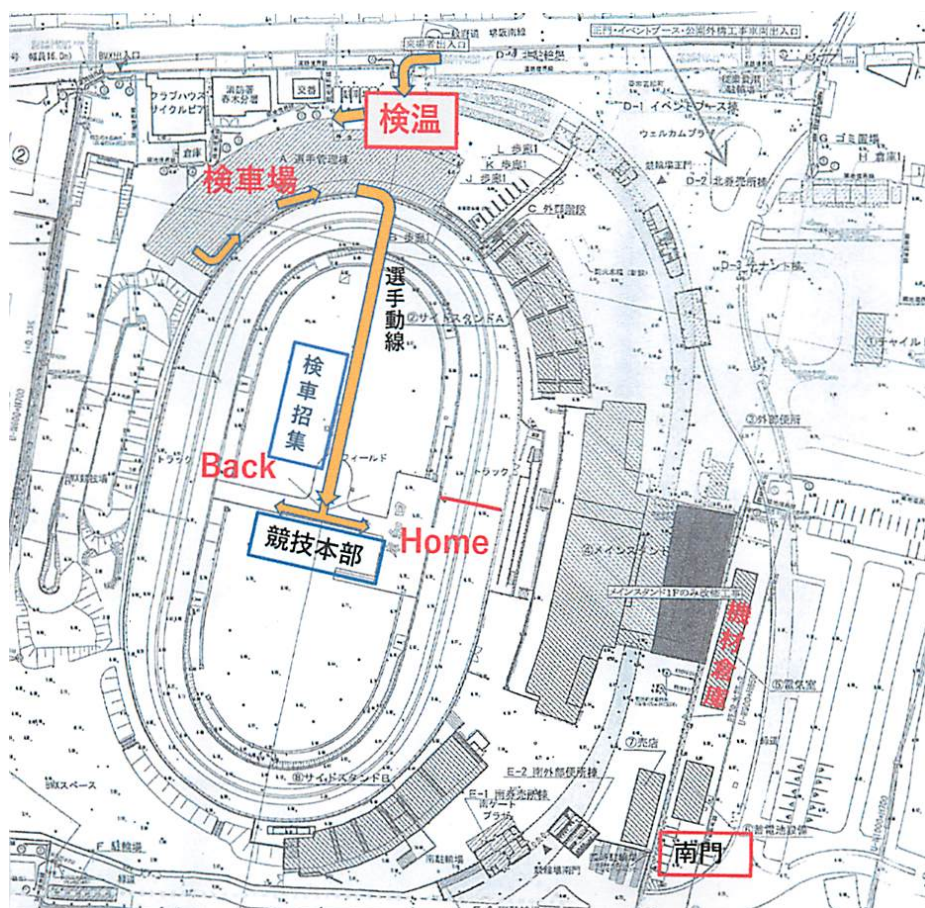

2021年7月11日(日) 大阪府岸和田市 岸和田競輪場 (周長 400.00m)
 主催:大阪府自転車競技連盟・大阪市自転車競技連盟
 後援:(公財)日本自転車競技連盟 大阪高等学校体育連盟自転車競技専門部
 協力:岸和田市公営競技事業所 日本競輪選手会大阪支部

INFORMATION1

大会会場への入場口についてのご案内

1. サイクル会館から横断歩道を渡り右手の来場者出入口より入場して下さい。
2. 入場口で検温をしていますので必ず受けて下さい。
 検温は、入場時の検温であり体調確認票に記入するためではありません。
 よって検温の数値を伝えることはありません。**37.5°以上の方のみ声を掛けます。**
3. 選手管理棟には、シャワー室がありますが女子更衣室とします。(男子は使用禁止)
4. 走路へはローラー室(選手待機所)前のスロープに沿ってトラックに出られます。